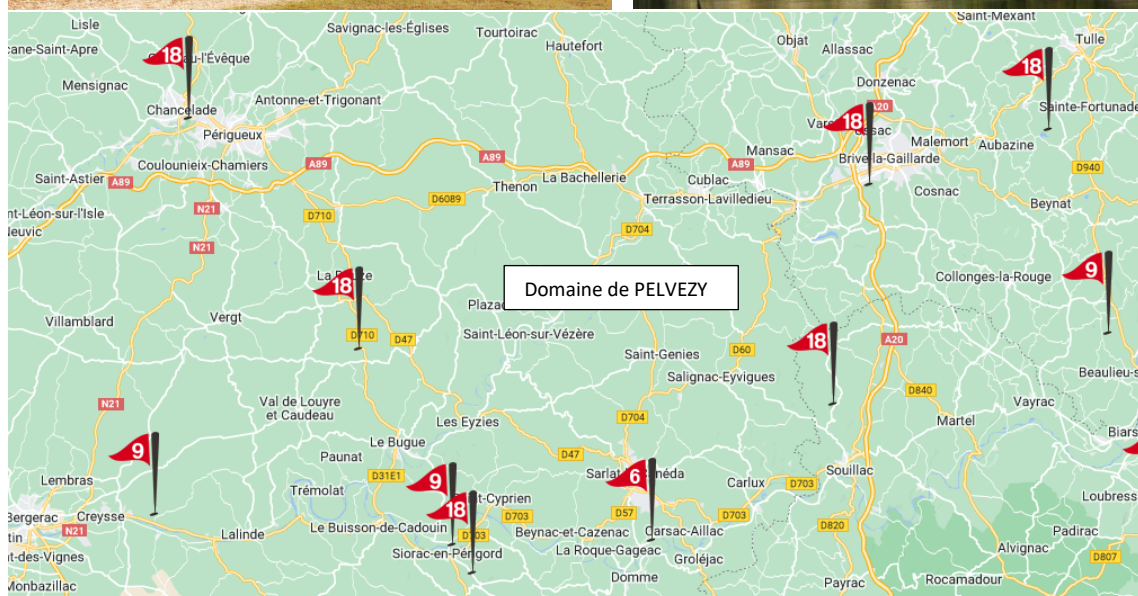

Sortie familiale ASGEDA section golf 2025

Domaine de PELVEZY dans le PERIGORD

Du 13 mai 2025 au 23 mai 2025

Location brute avec possibilité de repas le soir sur le site

(Cout estimatif 260 € par personne sur 10 jours)

<https://www.vacances-ulvf.com/village/le-domaine-de-pelvezy>

Les golfs envisageables

Golf de BRIVE

Les Greenfees

		Basse saison du 1/10 au 30/04	Haute saison du 1/05 au 30/09
BRIVE +	GREENFEES 18 TROUS		
	Individuel adulte	40 €	46 €
	Couple (Mariage-Pacs-Union libre)	64 €	74 €
	-10 ans	24 €	27 €
	-18 ans ou étudiant	16 €	18 €
Carnet 5 greenfees 18 T	170 €	196 €	
GREENFEES 9 TROUS		28 €	33 €
BRIVE	GREENFEES 18 TROUS		
	Individuel adulte	42 €	51 €
	Couple (Mariage-Pacs-Union libre)	67 €	82 €
	-30 ans	25 €	30 €
	-18 ans ou étudiant	17 €	21 €
Carnet 5 greenfees 18 T	179 €	218 €	
GREENFEES 9 TROUS		32 €	37 €
GREENFEES GROUPEES			
Greenfees groupe 10 pers et +	34 €	41 €	
Greenfees groupe 40 pers et +	25 €	30 €	
Golf en réciprocité (taux prévu par convention)			
<small>* Pour bénéficier des tarifs brivistes, un justifié de domicile de moins de 3 mois (titre 625) résidant à distance de Brive ou de contribution impôt, en une pièce d'identité doivent être présentés. A défaut, le tarif hors Brive sera appliqué.</small>			